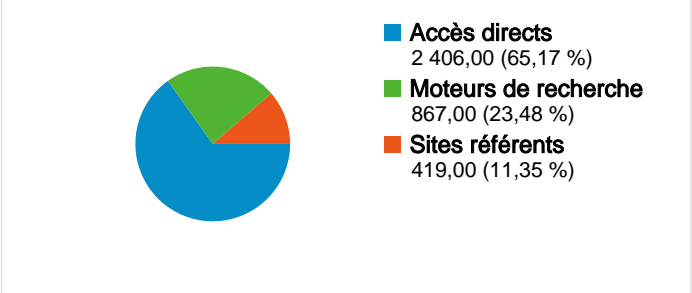

Fréquentation du site

3 692 Visites

67,47 % Taux de rebond

9 211 Pages vues

00:01:27 Temps moyen passé sur le site

2,49 Pages par visite

28,76 % Nouvelles visites (en %)

Visiteurs uniques absolus

Pages vues, tous visiteurs confondus

Vue d'ensemble du contenu

Pages	Pages vues	Pages vues (en %)
/joomla/index.php	3 832	41,60 %
/joomla/index.php?option=com	693	7,52 %
/joomla/index.php?option=com	420	4,56 %
/joomla/index.php?option=com	220	2,39 %
/joomla/index.php?option=com	173	1,88 %

Vue d'ensemble des sources de trafic

1 409 Visiteurs uniques absolus

lundi 18 octobre 2010	3,56 % (94)
mardi 19 octobre 2010	3,18 % (84)
mercredi 20 octobre 2010	2,43 % (64)
jeudi 21 octobre 2010	3,60 % (95)
vendredi 22 octobre 2010	3,49 % (92)
samedi 23 octobre 2010	2,35 % (62)
dimanche 24 octobre 2010	3,07 % (81)
lundi 25 octobre 2010	3,71 % (98)
mardi 26 octobre 2010	3,53 % (93)
mercredi 27 octobre 2010	3,26 % (86)
jeudi 28 octobre 2010	3,37 % (89)
vendredi 29 octobre 2010	2,92 % (77)
samedi 30 octobre 2010	2,12 % (56)
dimanche 31 octobre 2010	2,77 % (73)
lundi 1 novembre 2010	3,49 % (92)
mardi 2 novembre 2010	3,49 % (92)
mercredi 3 novembre 2010	3,15 % (83)
jeudi 4 novembre 2010	2,92 % (77)
vendredi 5 novembre 2010	3,56 % (94)
samedi 6 novembre 2010	3,34 % (88)
dimanche 7 novembre 2010	4,02 % (106)
lundi 8 novembre 2010	3,41 % (90)
mardi 9 novembre 2010	3,53 % (93)
mercredi 10 novembre 2010	2,96 % (78)
jeudi 11 novembre 2010	3,03 % (80)
vendredi 12 novembre 2010	3,22 % (85)
samedi 13 novembre 2010	3,34 % (88)
dimanche 14 novembre 2010	3,53 % (93)
lundi 15 novembre 2010	3,41 % (90)

mardi 16 novembre 2010		3,73 % (344)
mercredi 17 novembre 2010		2,43 % (224)

Au total, 3 692 visites ont été générées sur l'ensemble des sources de trafic.

65,17 % Trafic direct

11,35 % Sites de référence