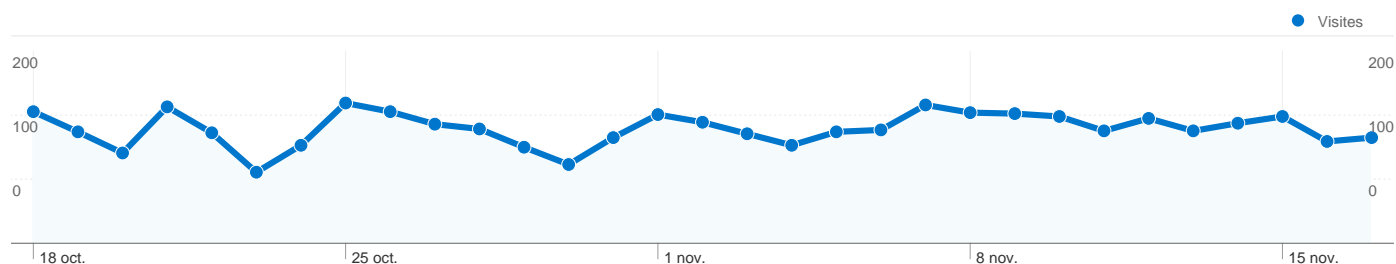

Pages vues, tous visiteurs confondus

Vue d'ensemble du contenu

Pages	Pages vues	Pages vues (en %)
/joomla/index.php	3 832	41,60 %
/joomla/index.php?option=com	693	7,52 %
/joomla/index.php?option=com	420	4,56 %
/joomla/index.php?option=com	220	2,39 %
/joomla/index.php?option=com	173	1,88 %

Vue d'ensemble des sources de trafic

1 409 Visiteurs uniques absolus

lundi 18 octobre 2010	3,56 % (94)
mardi 19 octobre 2010	3,18 % (84)
mercredi 20 octobre 2010	2,43 % (64)
jeudi 21 octobre 2010	3,60 % (95)
vendredi 22 octobre 2010	3,49 % (92)
samedi 23 octobre 2010	2,35 % (62)
dimanche 24 octobre 2010	3,07 % (81)
lundi 25 octobre 2010	3,71 % (98)
mardi 26 octobre 2010	3,53 % (93)
mercredi 27 octobre 2010	3,26 % (86)
jeudi 28 octobre 2010	3,37 % (89)
vendredi 29 octobre 2010	2,92 % (77)
samedi 30 octobre 2010	2,12 % (56)
dimanche 31 octobre 2010	2,77 % (73)
lundi 1 novembre 2010	3,49 % (92)
mardi 2 novembre 2010	3,49 % (92)
mercredi 3 novembre 2010	3,15 % (83)
jeudi 4 novembre 2010	2,92 % (77)
vendredi 5 novembre 2010	3,56 % (94)
samedi 6 novembre 2010	3,34 % (88)
dimanche 7 novembre 2010	4,02 % (106)
lundi 8 novembre 2010	3,41 % (90)
mardi 9 novembre 2010	3,53 % (93)
mercredi 10 novembre 2010	2,96 % (78)
jeudi 11 novembre 2010	3,03 % (80)
vendredi 12 novembre 2010	3,22 % (85)
samedi 13 novembre 2010	3,34 % (88)
dimanche 14 novembre 2010	3,53 % (93)
lundi 15 novembre 2010	3,41 % (90)

mardi 16 novembre 2010		3,73 % (344)
mercredi 17 novembre 2010		2,43 % (224)

Au total, 3 692 visites ont été générées sur l'ensemble des sources de trafic.

65,17 % Trafic direct

11,35 % Sites de référence