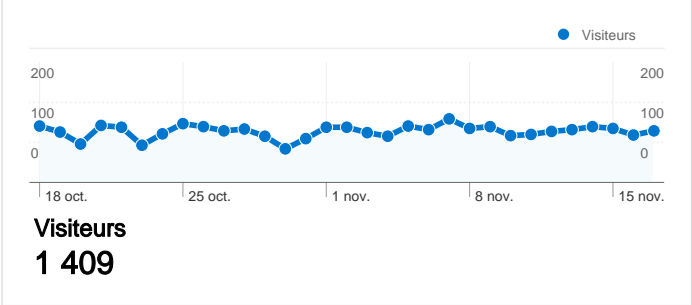

Fréquentation du site

3 692 Visites

67,47 % Taux de rebond

9 211 Pages vues

00:01:27 Temps moyen passé sur le site

2,49 Pages par visite

28,76 % Nouvelles visites (en %)

Visiteurs uniques absolus

Pages vues, tous visiteurs confondus

Vue d'ensemble du contenu

Pages	Pages vues	Pages vues (en %)
/joomla/index.php	3 832	41,60 %
/joomla/index.php?option=com	693	7,52 %
/joomla/index.php?option=com	420	4,56 %
/joomla/index.php?option=com	220	2,39 %
/joomla/index.php?option=com	173	1,88 %

Vue d'ensemble des sources de trafic

1 409 Visiteurs uniques absolus

lundi 18 octobre 2010	3,56 % (94)
mardi 19 octobre 2010	3,18 % (84)
mercredi 20 octobre 2010	2,43 % (64)
jeudi 21 octobre 2010	3,60 % (95)
vendredi 22 octobre 2010	3,49 % (92)
samedi 23 octobre 2010	2,35 % (62)
dimanche 24 octobre 2010	3,07 % (81)
lundi 25 octobre 2010	3,71 % (98)
mardi 26 octobre 2010	3,53 % (93)
mercredi 27 octobre 2010	3,26 % (86)
jeudi 28 octobre 2010	3,37 % (89)
vendredi 29 octobre 2010	2,92 % (77)
samedi 30 octobre 2010	2,12 % (56)
dimanche 31 octobre 2010	2,77 % (73)
lundi 1 novembre 2010	3,49 % (92)
mardi 2 novembre 2010	3,49 % (92)
mercredi 3 novembre 2010	3,15 % (83)
jeudi 4 novembre 2010	2,92 % (77)
vendredi 5 novembre 2010	3,56 % (94)
samedi 6 novembre 2010	3,34 % (88)
dimanche 7 novembre 2010	4,02 % (106)
lundi 8 novembre 2010	3,41 % (90)
mardi 9 novembre 2010	3,53 % (93)
mercredi 10 novembre 2010	2,96 % (78)
jeudi 11 novembre 2010	3,03 % (80)
vendredi 12 novembre 2010	3,22 % (85)
samedi 13 novembre 2010	3,34 % (88)
dimanche 14 novembre 2010	3,53 % (93)
lundi 15 novembre 2010	3,41 % (90)

mardi 16 novembre 2010		3,73 % (344)
mercredi 17 novembre 2010		2,43 % (224)

Au total, 3 692 visites ont été générées sur l'ensemble des sources de trafic.

65,17 % Trafic direct

11,35 % Sites de référence